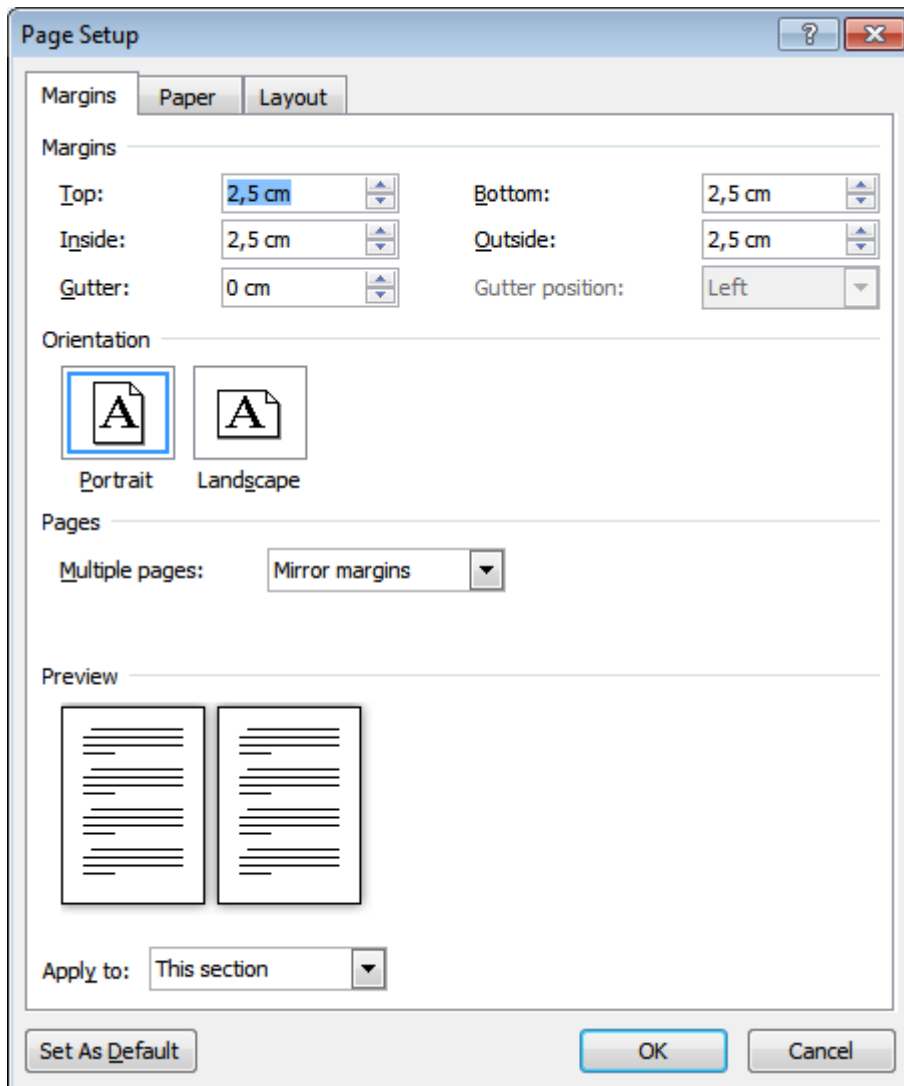

Vejledning til at opfylde minimumskrav for Word-fil ved ph.d.-indlevering

1. Sidestørrelse skal være 170 mm x 240 mm

Under fanen "Page Layout" vælges "Size" og herunder "More Paper Sizes". I boksen der kommer frem indstilles højde og bredde:

Vælg OK.

2. Margin skal være 25 mm i top, bund, højre og venstre side

Under fanen "Page Layout" vælges "Margins" og herunder "Custom Margins". I boksen der kommer frem indstilles marginer til 2,5 cm:

Vælg OK.

3. Sidehoved skal placeres centralt

For at indsætte eller redigere sidehoveder, dobbeltklikkes øverst på siden hvor sidehoved skal placeres. Det sikres at tekst er placeret centralt, ved at vælge ”center text” under fanen ”Home”.