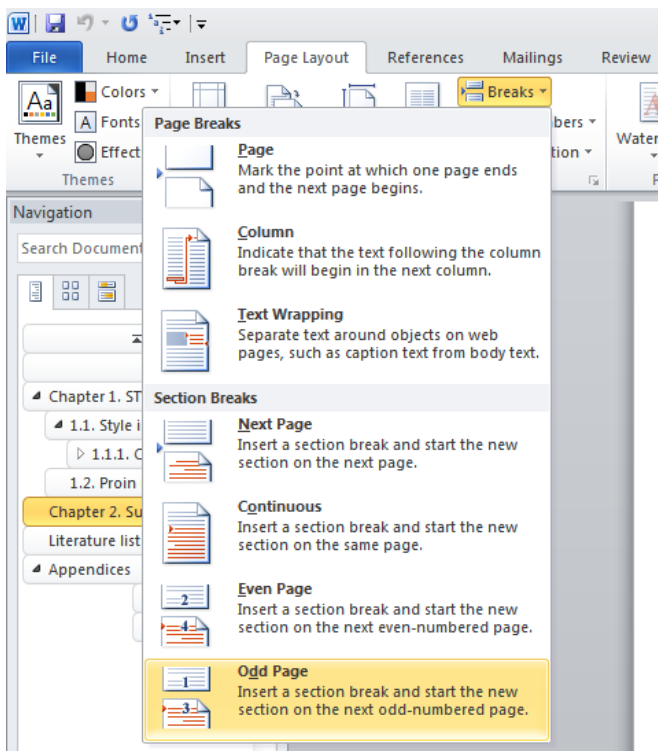

4. Sidetal skal placeres centralt i bunden

Sidetal indsættes under fanen ”Insert”. Vælg ”Page Number” og vælg den type fra listen, som er centreret.

5. Alle sider skal være lodret-stående (portrait)

Under fanen "Page Layout" vælges "Orientation" og herunder skal indstillingen "Portrait" være valgt.

6. Nye kapitler skal starte på en højre side

Før hvert nye kapitel indsættes et sektionsskift således:

Under fanen "Page Layout" vælges "Breaks" og herunder "Odd Page".

7. Anbefalede skrifttyper

Anvend kun Windows/MAC standard skriftter (fx Arial, Verdana, Times New Roman, Minion Pro, Baskerville, Garamond osv). De vælges under fanen "Home".