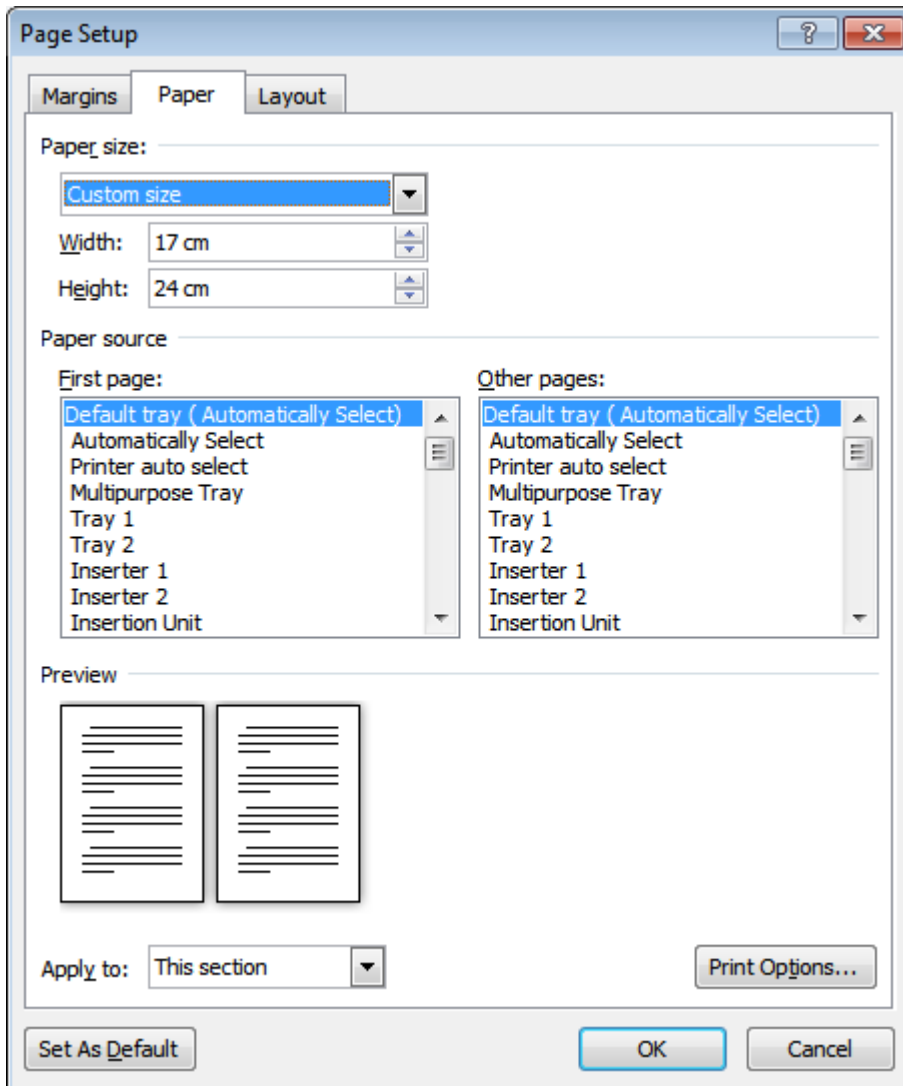

Vejledning til at opfylde minimumskrav for Word-fil ved ph.d.-indlevering

1. Sidestørrelse skal være 170 mm x 240 mm

Under fanen "Page Layout" vælges "Size" og herunder "More Paper Sizes". I boksen der kommer frem indstilles højde og bredde:

Vælg OK.

2. Margin skal være 25 mm i top, bund, højre og venstre side

Under fanen "Page Layout" vælges "Margins" og herunder "Custom Margins". I boksen der kommer frem indstilles marginer til 2,5 cm:

Vælg OK.

3. Sidehoved skal placeres centralt

For at indsætte eller redigere sidehoveder, dobbeltklikkes øverst på siden hvor sidehoved skal placeres. Det sikres at tekst er placeret centralt, ved at vælge ”center text” under fanen ”Home”.