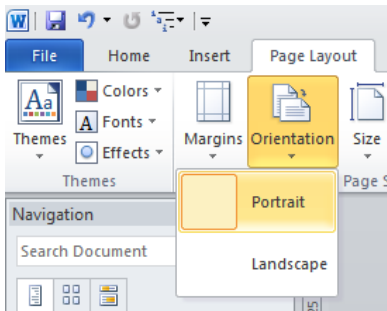

3. Sidehoved skal placeres centralt

For at indsætte eller redigere sidehoveder, dobbeltklikkes øverst på siden hvor sidehoved skal placeres. Det sikres at tekst er placeret centralt, ved at vælge ”center text” under fanen ”Home”.

4. Sidetal skal placeres centralt i bunden

Sidetal indsættes under fanen ”Insert”. Vælg ”Page Number” og vælg den type fra listen, som er centreret.

5. Alle sider skal være lodret-stående (portrait)

Under fanen "Page Layout" vælges "Orientation" og herunder skal indstillingen "Portrait" være valgt.